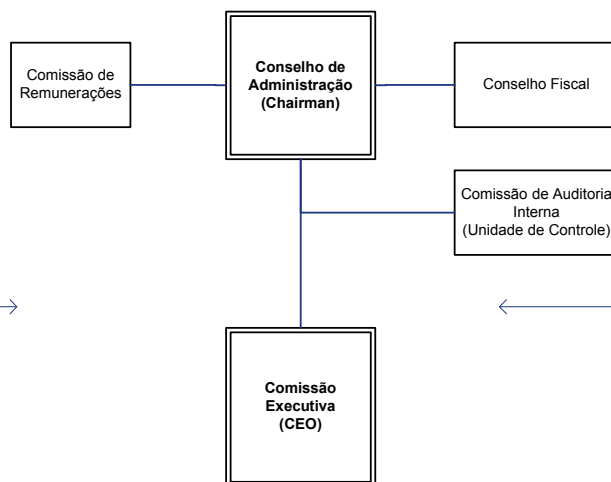

Estrutura Organizacional da Conduril – Engenharia, S.A.

Áreas Geográficas

Áreas Funcionais

OBS.

- a) dentro da C.E. há um substituto designado para cada elemento incluindo um vice-presidente
- b) serão atribuídas várias áreas funcionais a cada um dos elementos da C.E.

Comissões Especializadas

Nota: Cada área geográfica adopta uma estrutura organizacional com a filosofia da de Portugal mas terá em consideração as circunstâncias locais próprias quer em dimensão quer em especificidade.