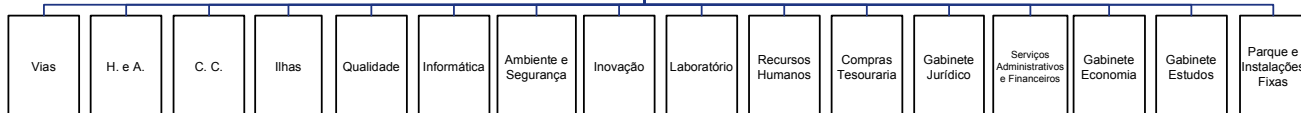

Estrutura Organizacional da Conduril – Engenharia, S.A.

Áreas Geográficas

Áreas Funcionais

OBS.

- a) dentro da C.E. há um substituto designado para cada elemento incluindo um vice-presidente
- b) serão atribuídas várias áreas funcionais a cada um dos elementos da C.E.

Comissões Especializadas

Nota: Cada área geográfica adopta uma estrutura organizacional com a filosofia da de Portugal mas terá em consideração as circunstâncias locais próprias quer em dimensão quer em especificidade.